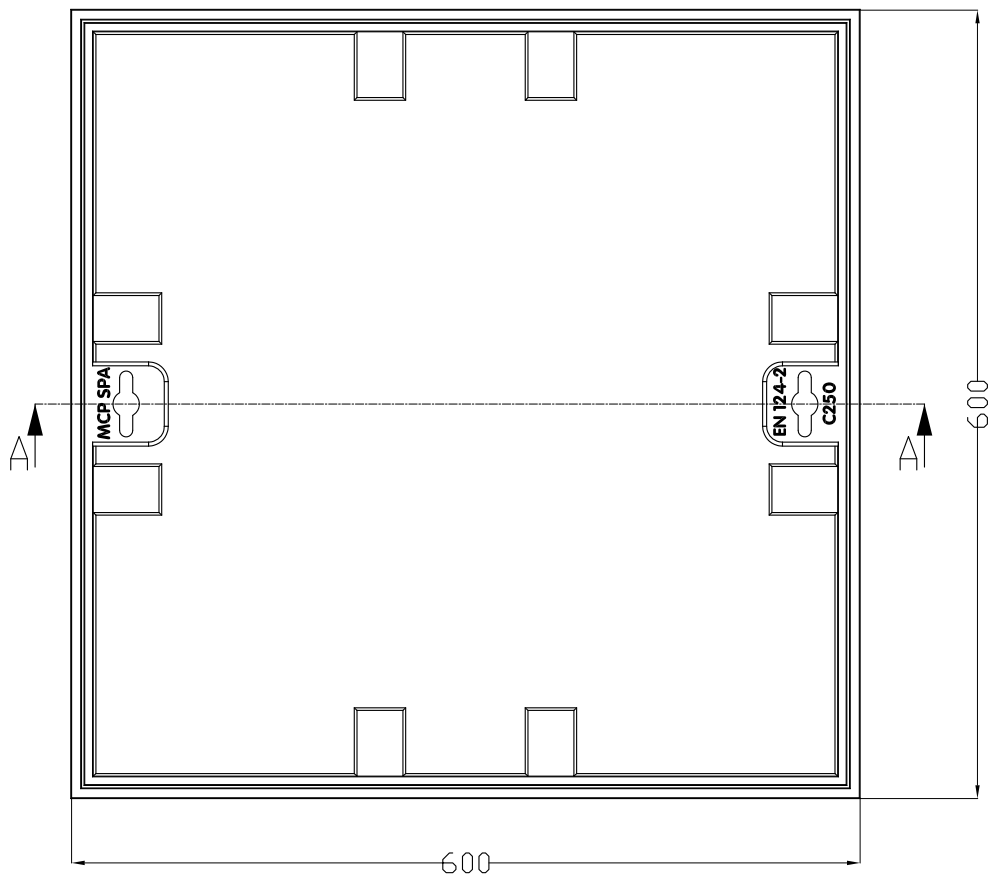

VISTA SUPERIORE

Mario Cirino Pomicino s.p.a.
La garanzia del risultato

CODICE CODE	GIA60C	MATERIALE MATERIAL	GJS 500-7
SERIE SERIES	GIAMBELLINO	CLASSE CLASS	C250
DIM. ESTERNE EXTERNAL DIM.	mm 600x600		
DIM. PASSAGGIO CLEAR OPENING	mm 505x505		
ALTEZZA HEIGHT	mm 90	PESO TOTALE TOTAL WEIGHT	Kg. 49

NUMERO CERTIFICATO
CHS307
CERTIFICATE NUMBER

UFFICIO RICERCA E SVILUPPO
OFFICE RESEARCH & DEVELOPMENT