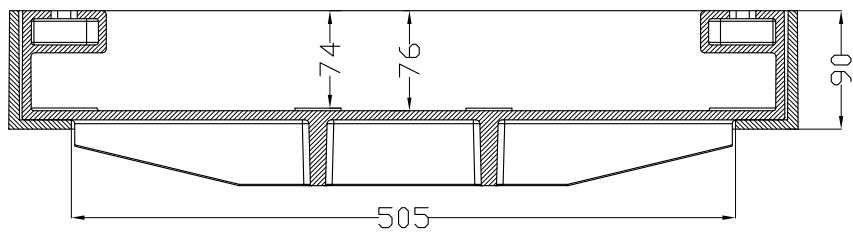

SEZIONE A-A