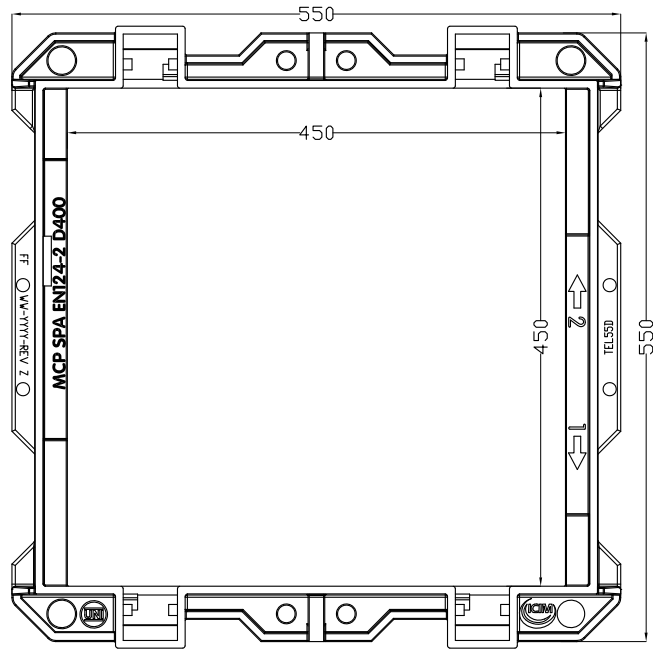

VISTA SUPERIORE TELAIO