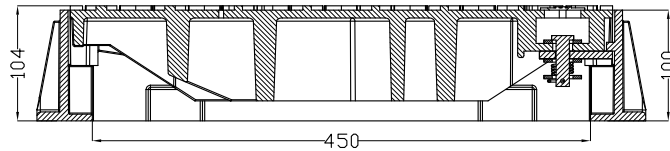

SEZIONE A-A