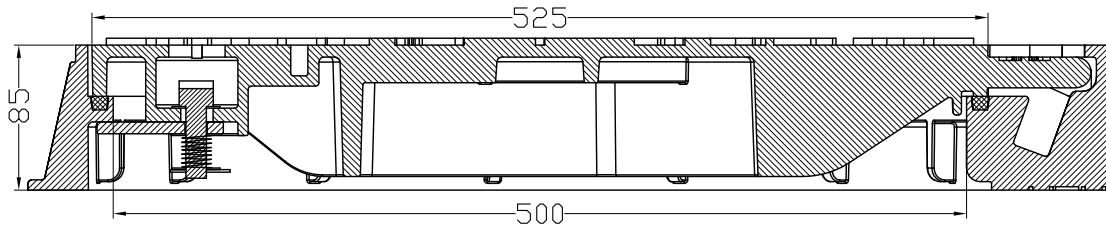

SEZIONE A-A