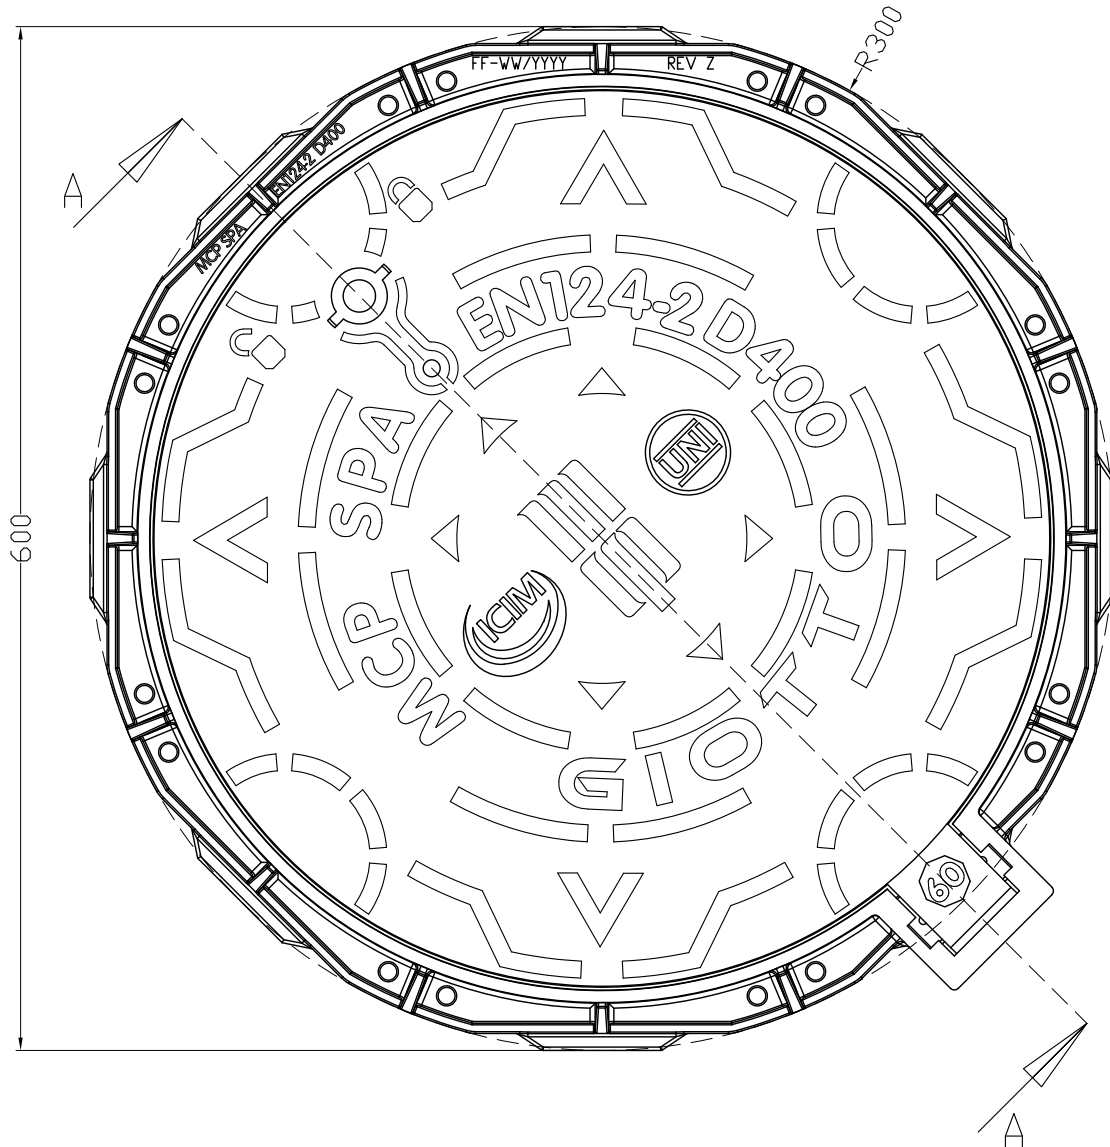

VISTA SUPERIORE

MANHOLE COVER PRODUCTION
MCP SPA
Mario Cirino Pomicino S.p.A.
a socio unico

Casa Fondata Nel 1882

Azienda certificata ISO 9001:2015
La garanzia del risultato

CODICE	GIO60D/T	MATERIALE	GJS 500-7
CODE		MATERIAL	
SERIE	GIOTTO	CLASSE	D400
SERIES		CLASS	
DIM. ESTERNE	mm ø 600	PESO COPERCHIO	Kg. 23
EXTERNAL DIM.		COVER WEIGHT	
DIM. PASSAGGIO	mm ø 500	PESO TELAIO	Kg. 14
CLEAR OPENING		FRAME WEIGHT	
ALTEZZA	mm 85	PESO TOTALE	Kg. 37
HEIGHT		TOTAL WEIGHT	

NUMERO CERTIFICATO
CHS 320
CERTIFICATE NUMBER