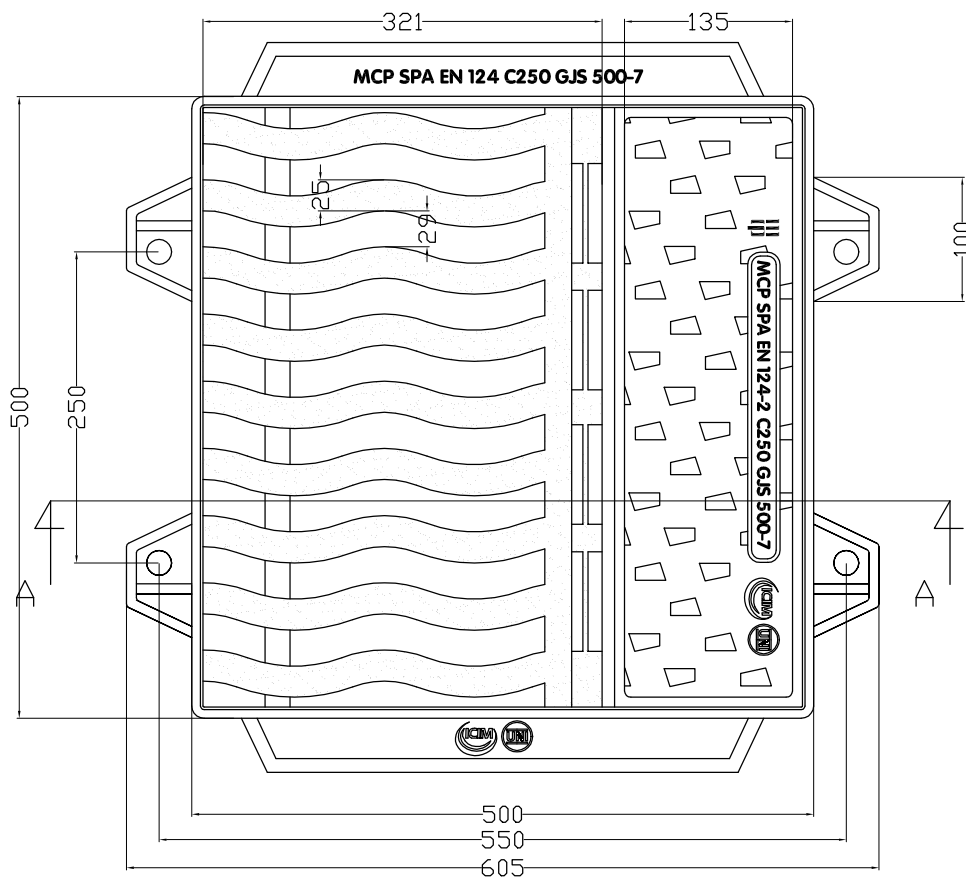

VISTA SUPERIORE

Mario Cirino Pomicino s.p.a.
La garanzia del risultato

CODICE CODE	LIG60C/G	MATERIALE MATERIAL	GJS 500-7
SERIE SERIES	LIGABUE	CLASSE CLASS	C250
DIM. ESTERNE EXTERNAL DIM.	mm 562x605	PESO COPERCHIO COVER WEIGHT	Kg. 32.5
DIM. PASSAGGIO CLEAR OPENING	mm ø 405	PESO TELAIO FRAME WEIGHT	Kg. 29.5
ALTEZZA HEIGHT	mm 233	PESO TOTALE TOTAL WEIGHT	Kg. 62

NUMERO CERTIFICATO
CHS 336
CERTIFICATE NUMBER

UFFICIO RICERCA E SVILUPPO
OFFICE RESEARCH & DEVELOPMENT

VIA CAMPO DEI FIORI, 11 - 80025 CASANDRINO (NA) - ITALIA - TEL. 081/7106008 - FAX 081/5733077 - EMAIL info@mcponicino.com - www.mcponicino.it