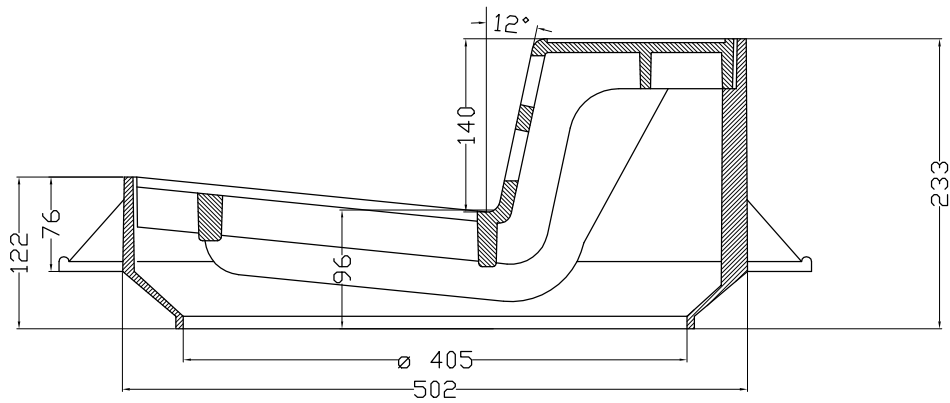

SEZIONE A-A