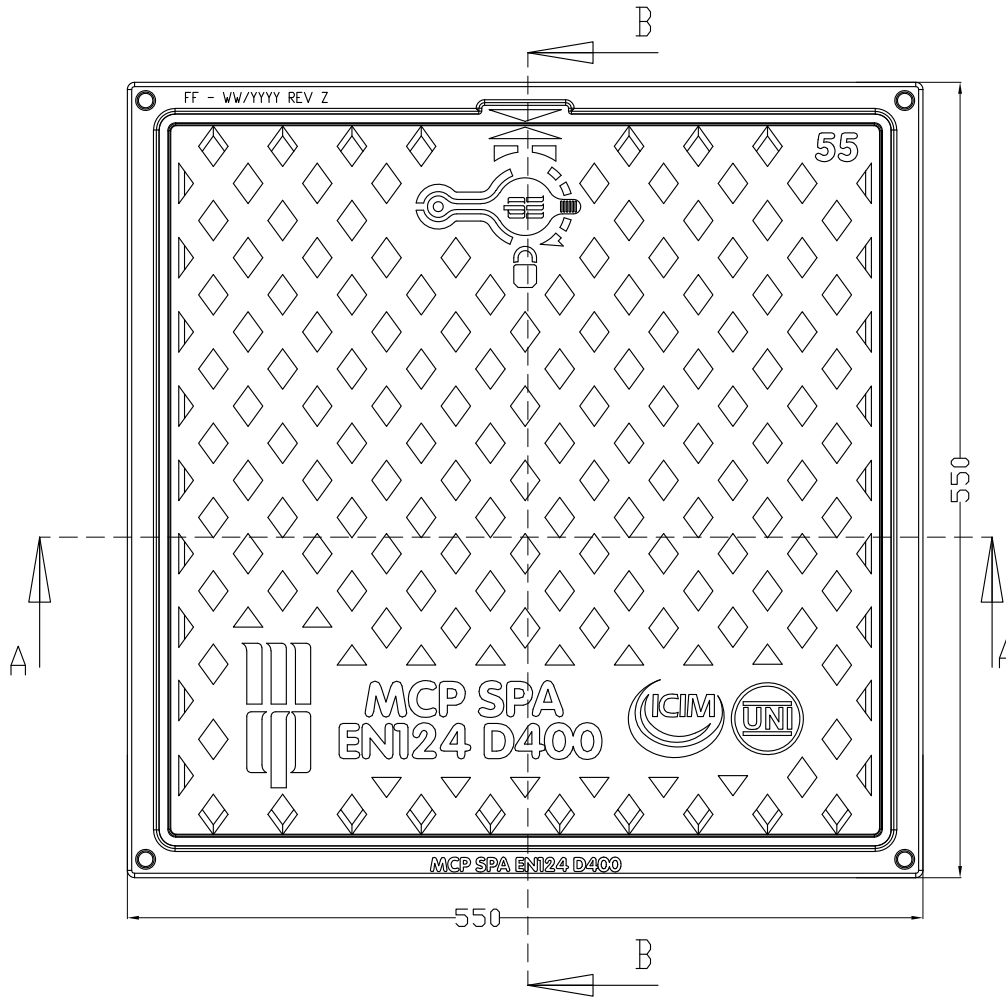

VISTA SUPERIORE

MANHOLE COVER PRODUCTION
MCP SPA®
Mario Cirino Pomicino S.p.A.
a socio unico

Casa Fondata Nel 1882
Azienda certificata ISO 9001:2015
La garanzia del risultato

CODICE CODE	TIN55D	MATERIALE MATERIAL	GJS 500-7
SERIE SERIES	TINTORETTO	CLASSE CLASS	D400
DIM. ESTERNE EXTERNAL DIM.	mm 550x550	PESO COPERCHIO COVER WEIGHT	Kg. 28
LUCE NETTA CLEAR OPENING	mm 450x450	PESO TELAIO FRAME WEIGHT	Kg. 13
ALTEZZA HEIGHT	mm 75	PESO TOTALE TOTAL WEIGHT	Kg. 41

NUMERO CERTIFICATO
079AP
CERTIFICATE NUMBER