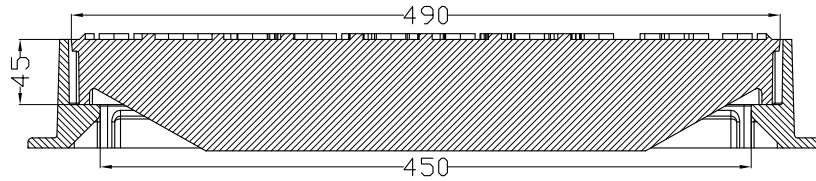

SEZIONE A-A