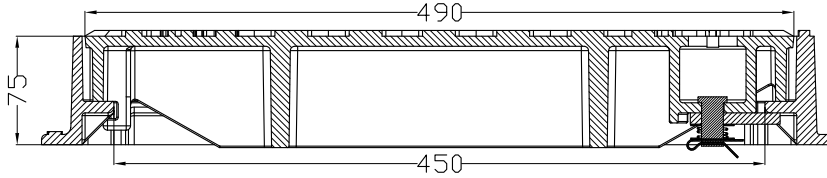

SEZIONE B-B