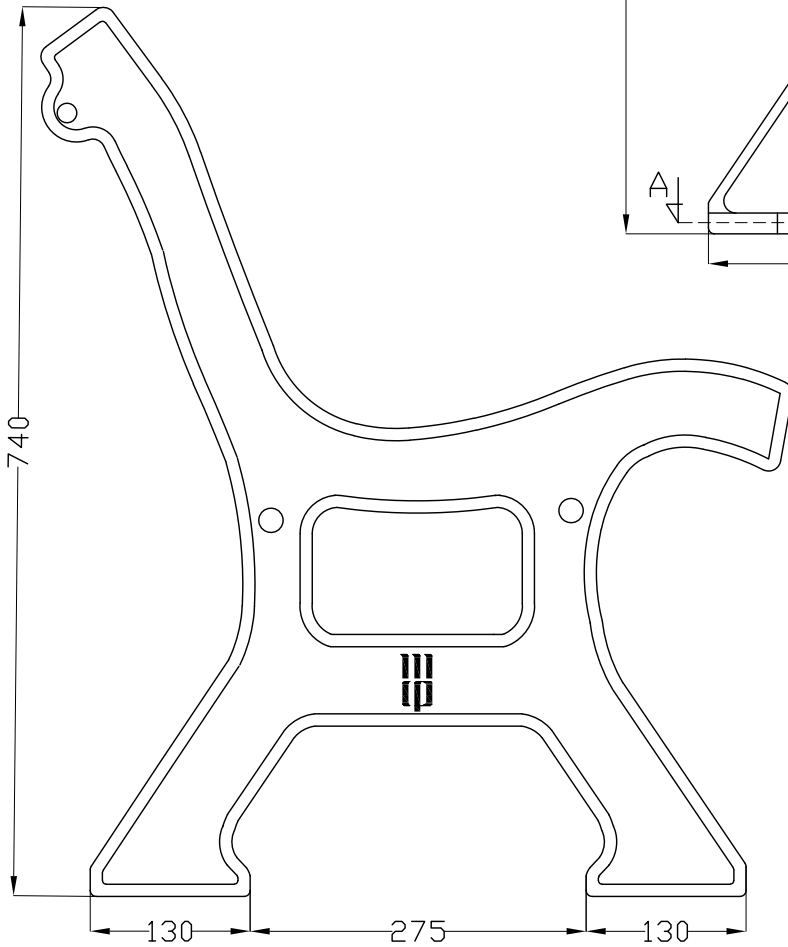

VISTA INTERNA

SEZIONE A-A

VISTA LATERALE