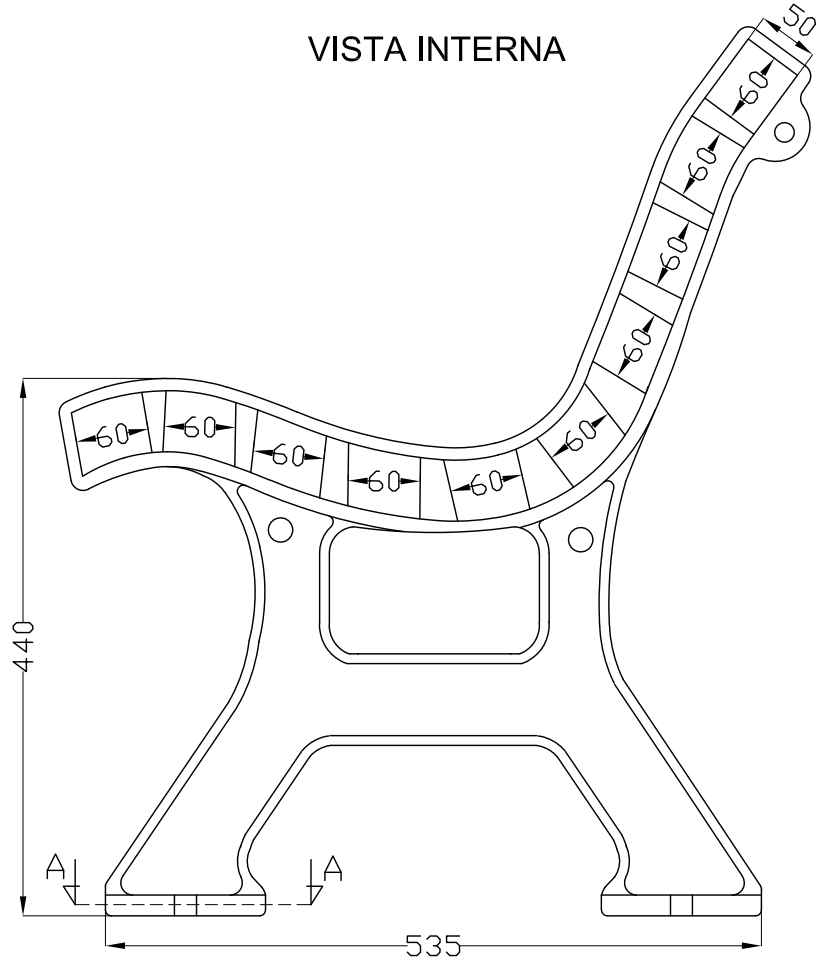

VISTA INTERNA

SEZIONE A-A

VISTA LATERALE