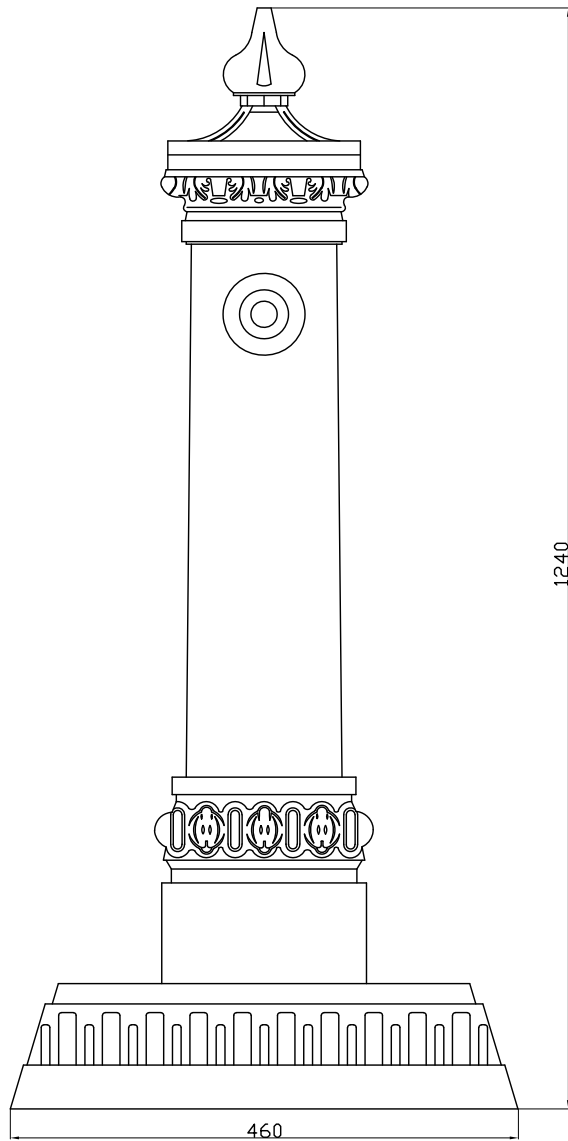

VISTA FRONTALE