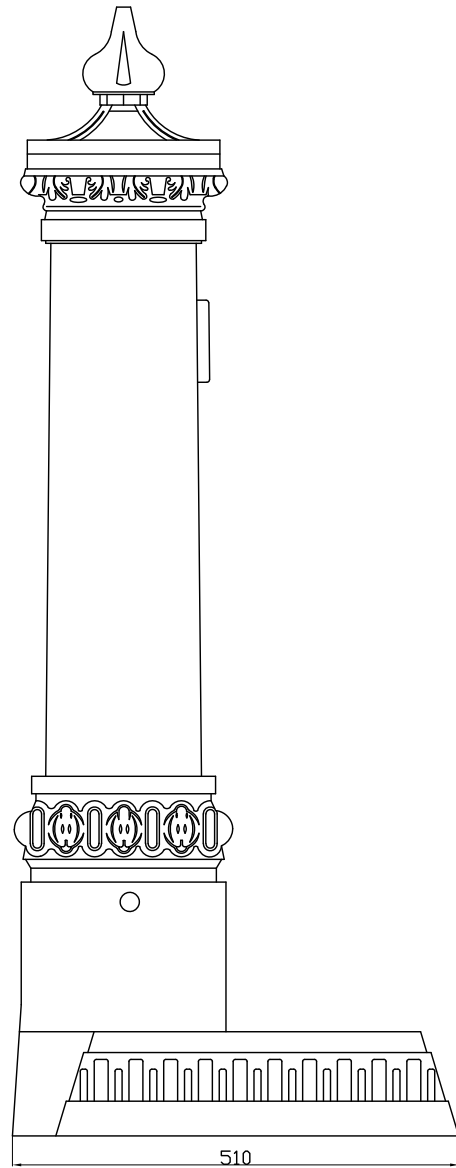

VISTA LATERALE

Casa Fondata Nel 1882

Azienda certificata ISO 9001:2015
La garanzia del risultato

CODICE CODE	FONT12		
SERIE SERIES	MILANO		
DIM. BASE BASE DIM.	mm 460x510		
ALTEZZA HEIGHT	mm 1240		
PESO TOTALE TOTAL WEIGHT	Kg. 80		

UFFICIO RICERCA E SVILUPPO
OFFICE RESEARCH & DEVELOPMENT