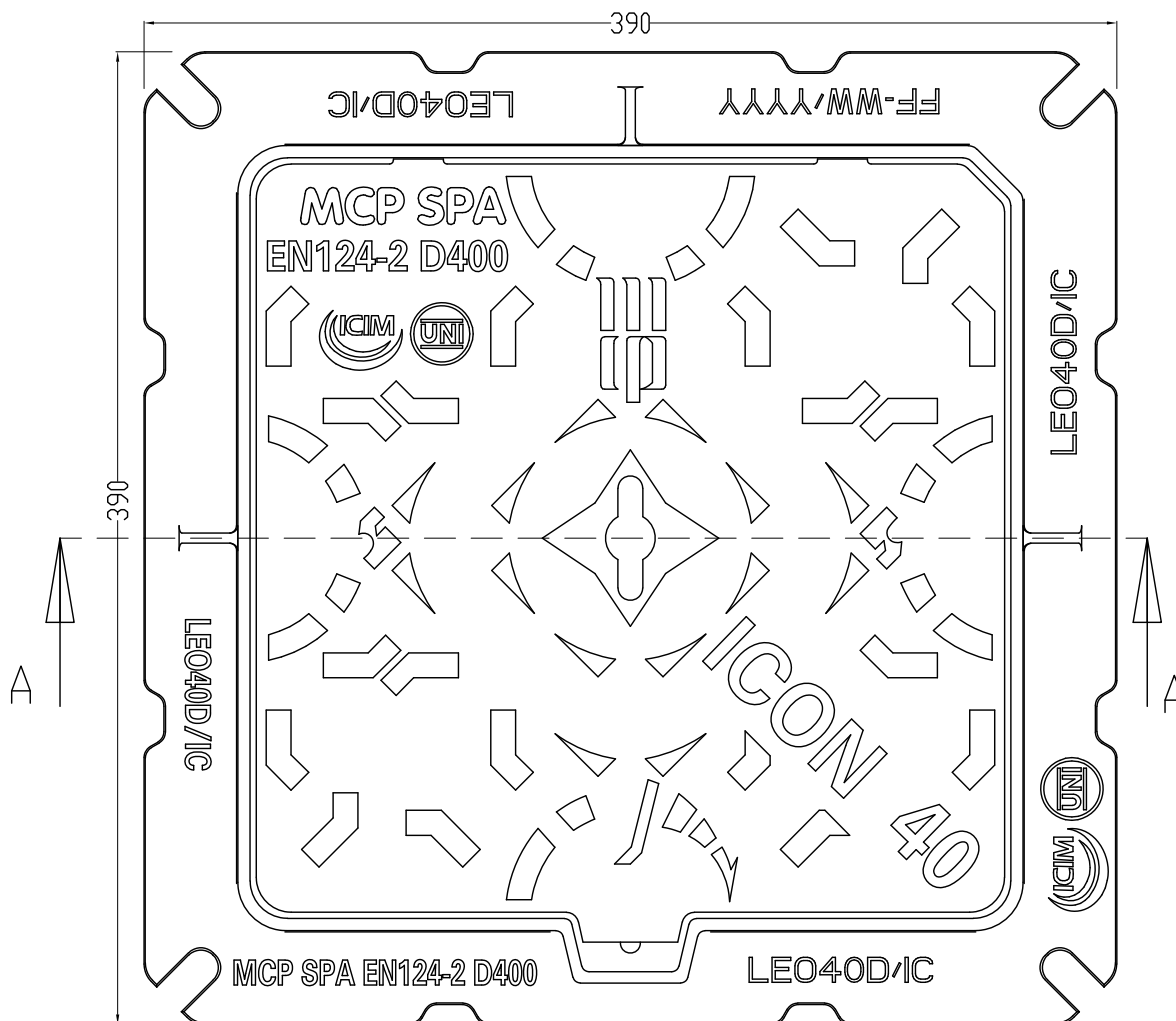

VISTA SUPERIORE

Mario Cirino Pomicino MARCHIO STORICO
Azienda certificata ISO 9001:2015
La garanzia del risultato

UFFICIO RICERCA E SVILUPPO
OFFICE RESEARCH & DEVELOPMENT

CODICE CODE	LEO40D/IC	MATERIALE MATERIAL	GJS 500-7
SERIE SERIES	LEONARDO	CLASSE CLASS	D400
DIM. ESTERNE EXTERNAL DIM.	mm 390x390	PESO COPERCHIO COVER WEIGHT	Kg. 9.5
LUCE NETTA CLEAR OPENING	mm 270x270	PESO TELAIO FRAME WEIGHT	Kg. 6
ALTEZZA HEIGHT	mm 75	PESO TOTALE TOTAL WEIGHT	Kg. 15.5