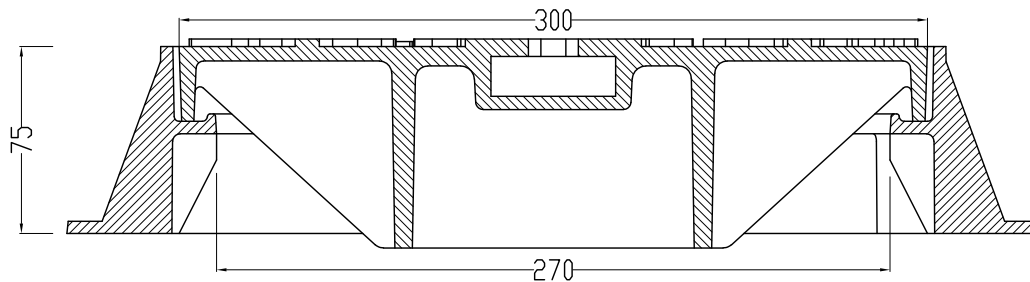

SEZIONE A-A