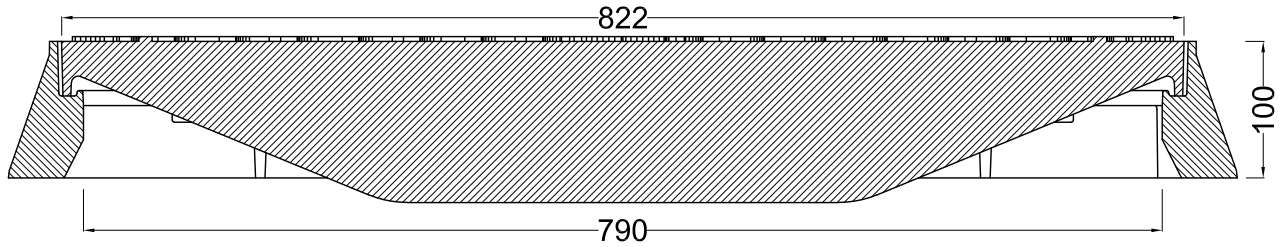

SEZIONE A-A