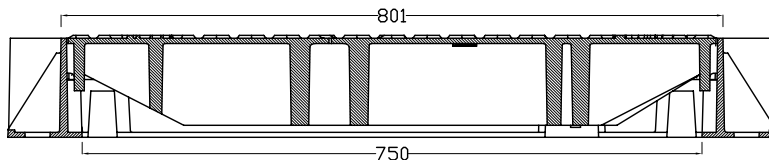

SEZIONE B-B