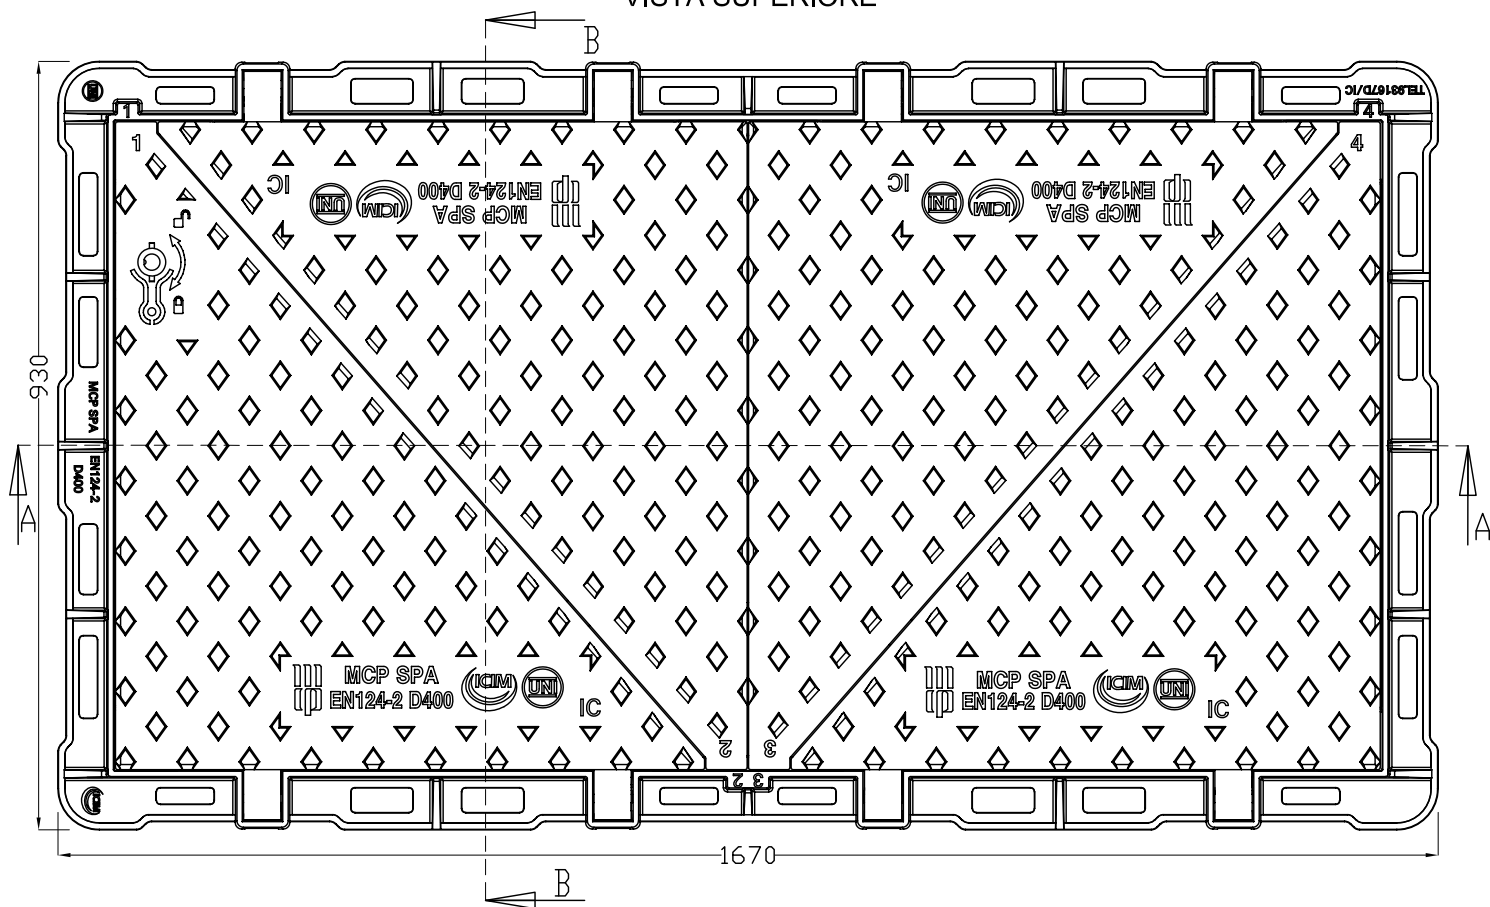

VISTA SUPERIORE

Mario Cirino Pomicino
Azienda certificata ISO 9001:2015
La garanzia del risultato

CODICE CODE	TEL93167D/IC	MATERIALE MATERIAL	GJS 500-7
SERIE SERIES	TELEFONIA	CLASSE CLASS	D400
DIM. ESTERNE EXTERNAL DIM.	mm 930x1670	PESO COPERCHI COVERS WEIGHT	Kg. 203
DIM. PASSAGGIO CLEAR OPENING	mm 750x1500	PESO TELAIO FRAME WEIGHT	Kg. 67
ALTEZZA HEIGHT	mm 120	PESO TOTALE TOTAL WEIGHT	Kg. 270

UFFICIO RICERCA E SVILUPPO
OFFICE RESEARCH & DEVELOPMENT