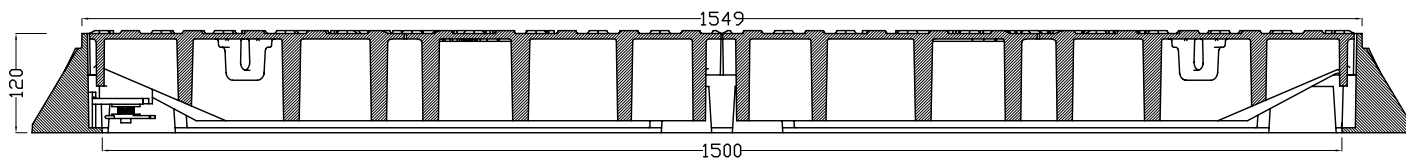

SEZIONE A-A