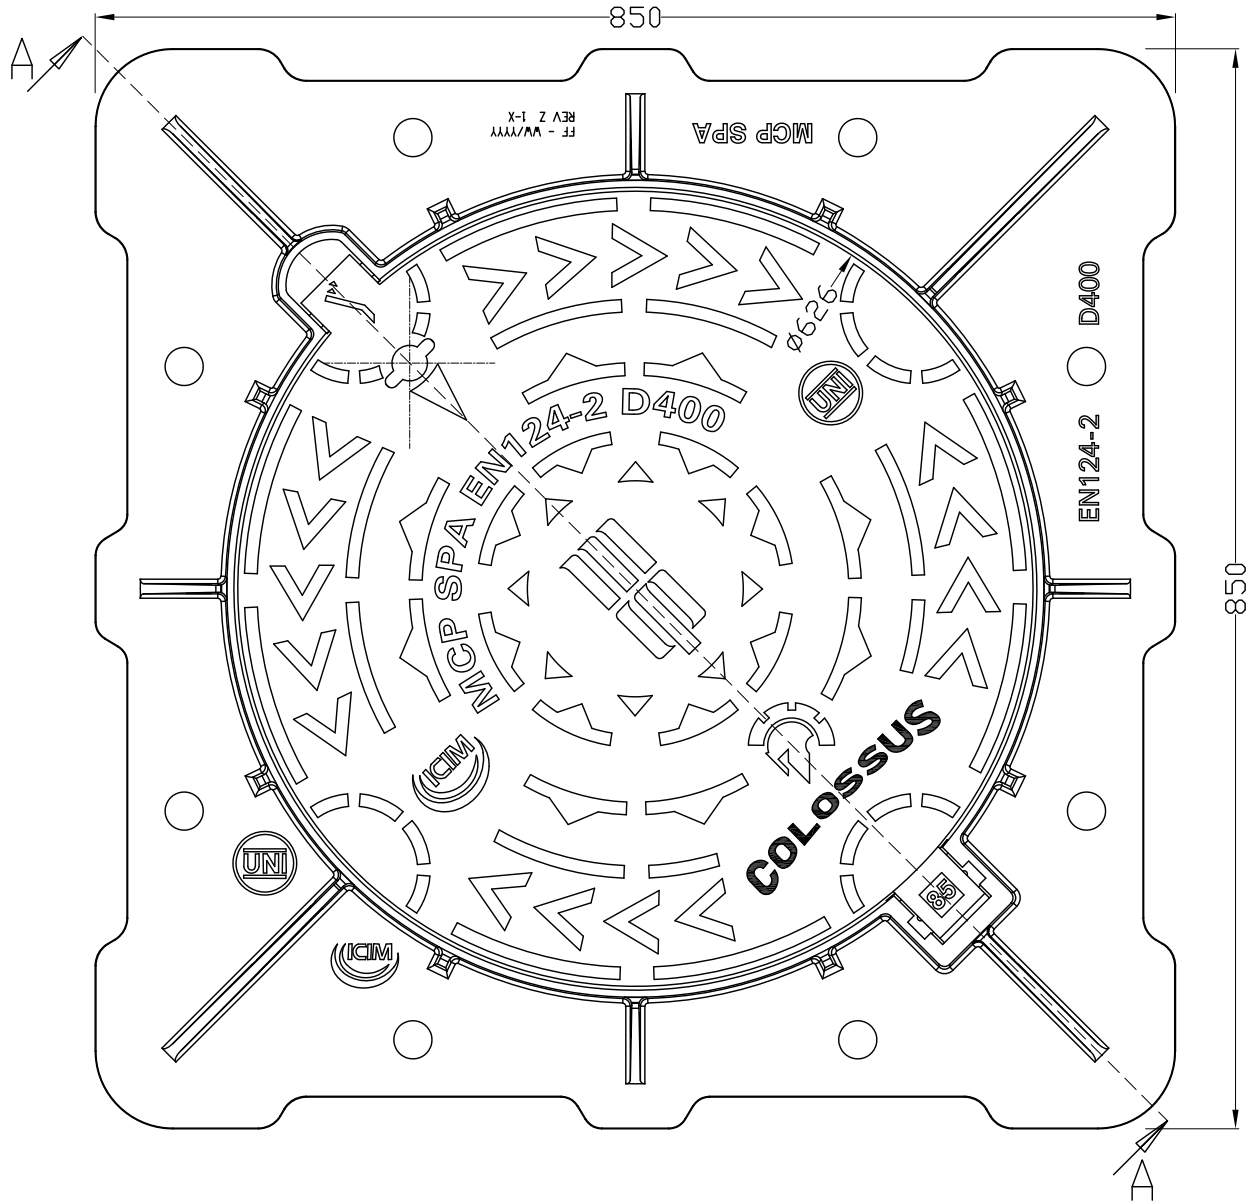

VISTA SUPERIORE

Casa fondata nel 1882

Mario Cirino Pomicino

Azienda certificata ISO 9001:2015
La garanzia del risultato

CODICE CODE	RAF85D/COL	MATERIALE MATERIAL	GJS 500-7
SERIE SERIES	RAFFAELLO COLOSSUS	CLASSE CLASS	D400
DIM. ESTERNE EXTERNAL DIM.	mm 850 x 850	PESO COPERCHIO COVER WEIGHT	Kg. 45
DIM. PASSAGGIO CLEAR OPENING	mm ø 600	PESO TELAIO FRAME WEIGHT	Kg. 50
ALTEZZA HEIGHT	mm 100	PESO TOTALE TOTAL WEIGHT	Kg. 95

NUMERO CERTIFICATO
CHS 310
CERTIFICATE NUMBER

UFFICIO RICERCA E SVILUPPO
OFFICE RESEARCH & DEVELOPMENT

VIA CAMPO DEI FIORI, 11 - 80025 CASANDRINO (NA) - ITALIA - TEL. 081/7106008 - FAX 081/5733077 - EMAIL info@mcpomicino.com - www.mcpomicino.it