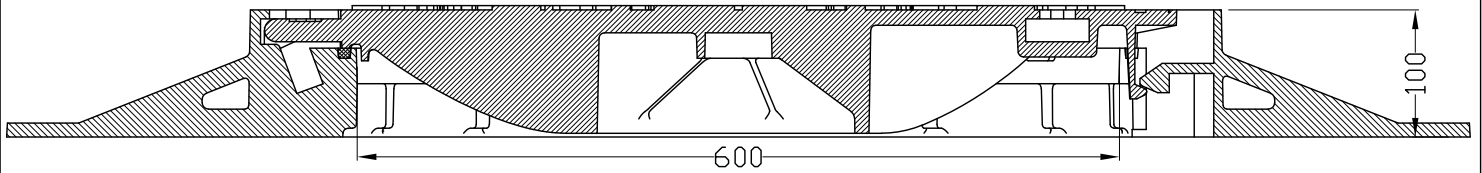

SEZIONE A-A