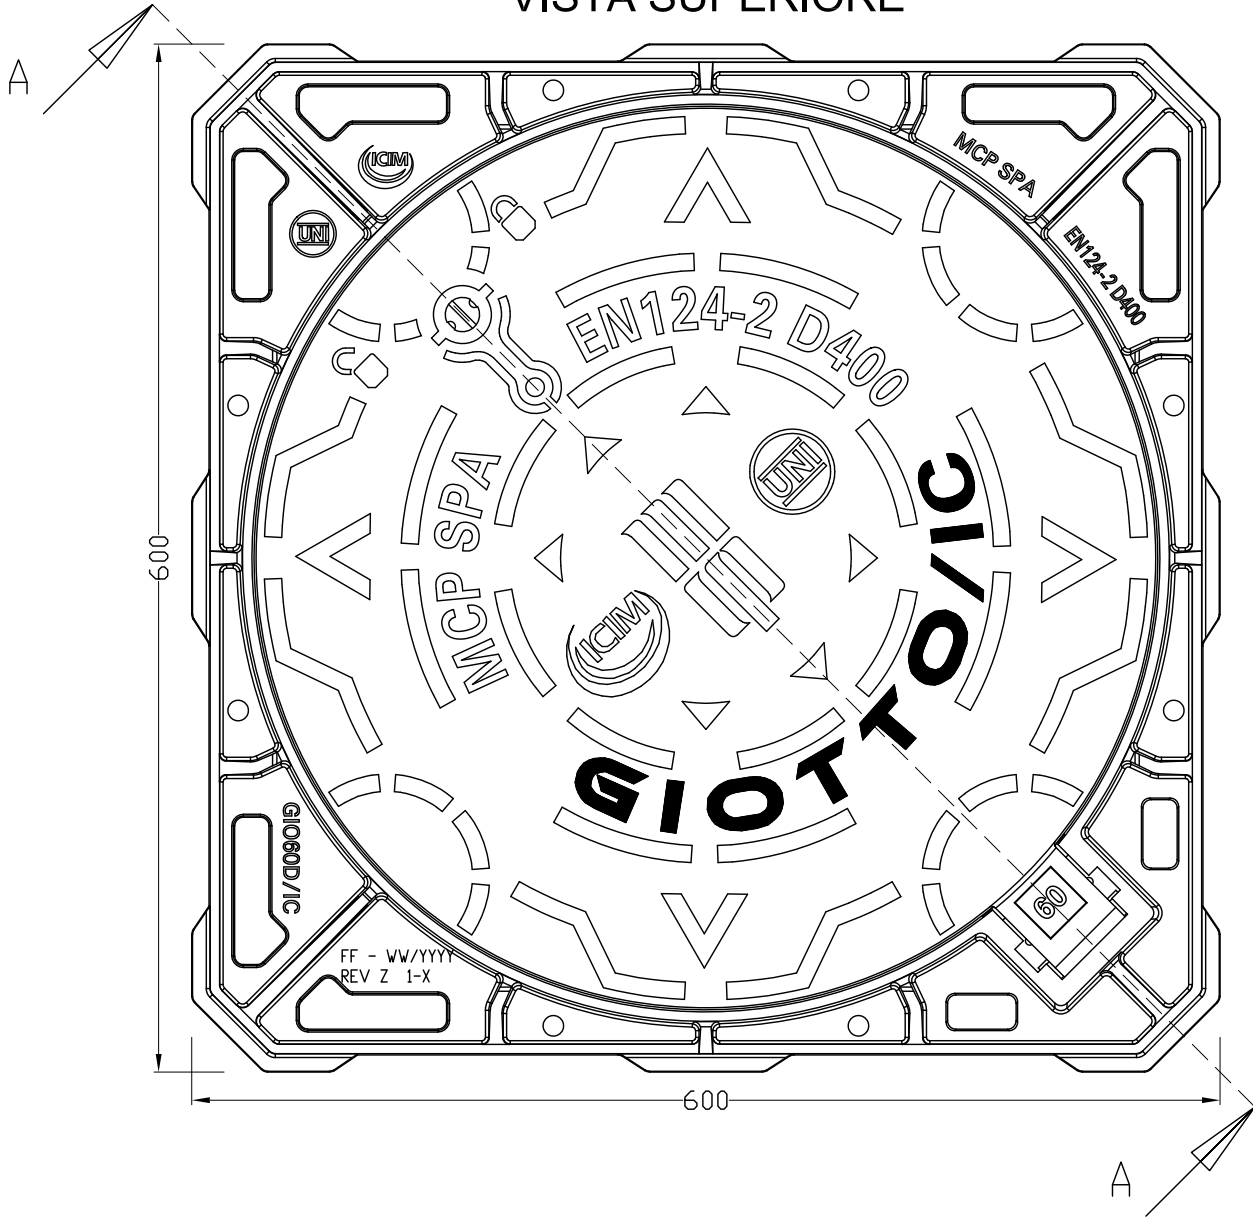

VISTA SUPERIORE

MANHOLE COVER PRODUCTION
MCP SPA

Mario Cirino Pomicino

Azienda certificata ISO 9001:2015
La garanzia del risultato

UFFICIO RICERCA E SVILUPPO
OFFICE RESEARCH & DEVELOPMENT

CODICE CODE	GIO60D/IC	MATERIALE MATERIAL	GJS 500-7
SERIE SERIES	GIOTTO	CLASSE CLASS	D400
DIM. ESTERNE EXTERNAL DIM.	mm 600x600	PESO COPERCHIO COVER WEIGHT	Kg. 22
DIM. PASSAGGIO CLEAR OPENING	mm ø 500	PESO TELAIO FRAME WEIGHT	Kg. 15.5
ALTEZZA HEIGHT	mm 85	PESO TOTALE TOTAL WEIGHT	Kg. 37

NUMERO CERTIFICATO
CHS 320
CERTIFICATE NUMBER