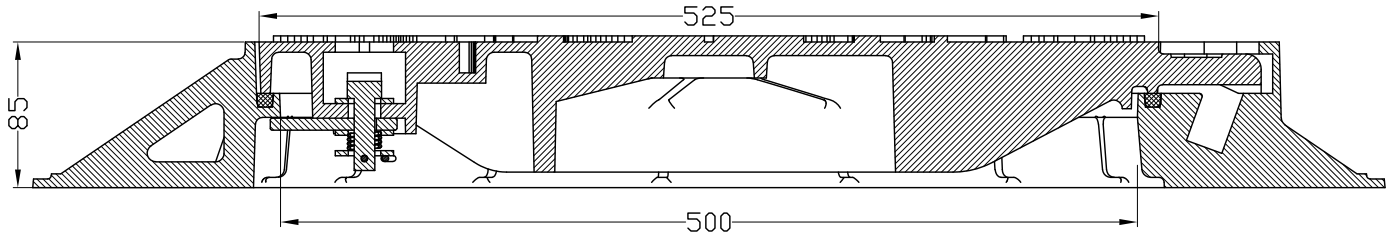

SEZIONE A-A