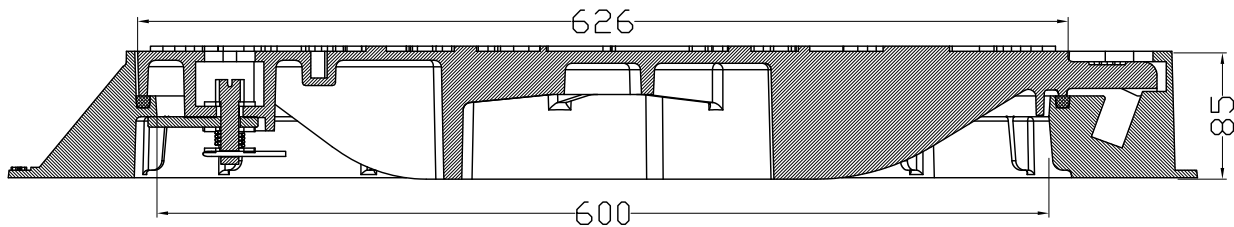

SEZIONE A-A