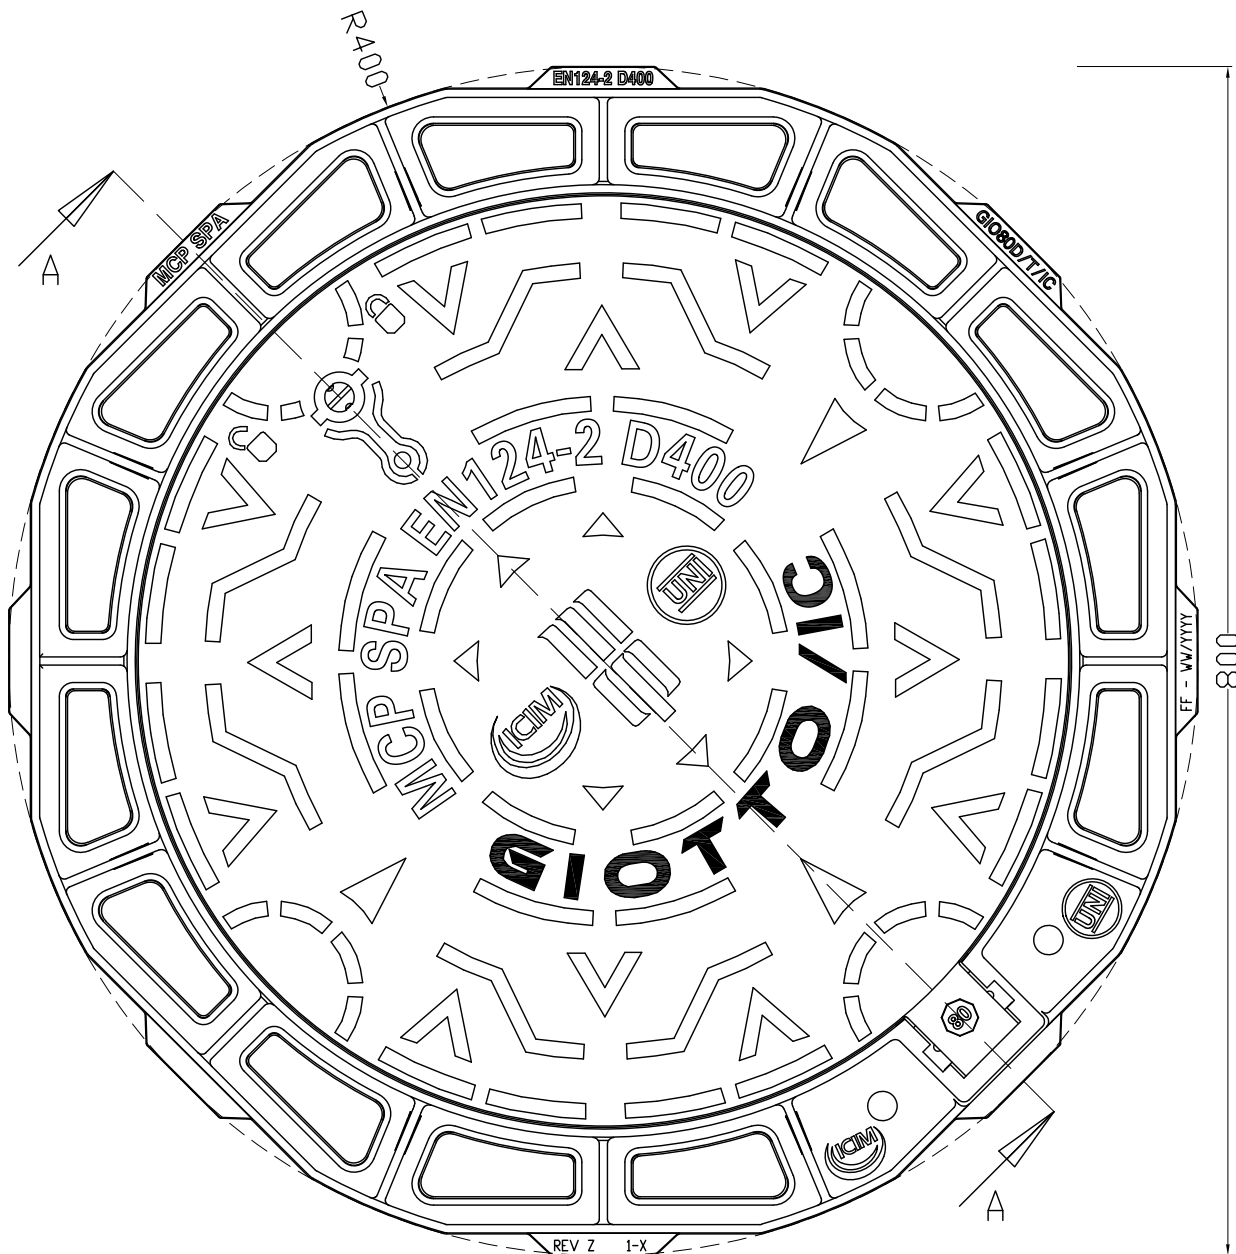

VISTA SUPERIORE

Mario Cirino Pomicino
Azienda certificata ISO 9001:2015
La garanzia del risultato

CODICE CODE	GIO80D/T/IC	MATERIALE MATERIAL	GJS 500-7
SERIE SERIES	GIOTTO	CLASSE CLASS	D400
DIM. ESTERNE EXTERNAL DIM.	mm ø 800	PESO COPERCHIO COVER WEIGHT	Kg. 29
DIM. PASSAGGIO CLEAR OPENING	mm ø 600	PESO TELAIO FRAME WEIGHT	Kg. 19
ALTEZZA HEIGHT	mm 85	PESO TOTALE TOTAL WEIGHT	Kg. 48

NUMERO CERTIFICATO
CHS 320
CERTIFICATE NUMBER

UFFICIO RICERCA E SVILUPPO
OFFICE RESEARCH & DEVELOPMENT