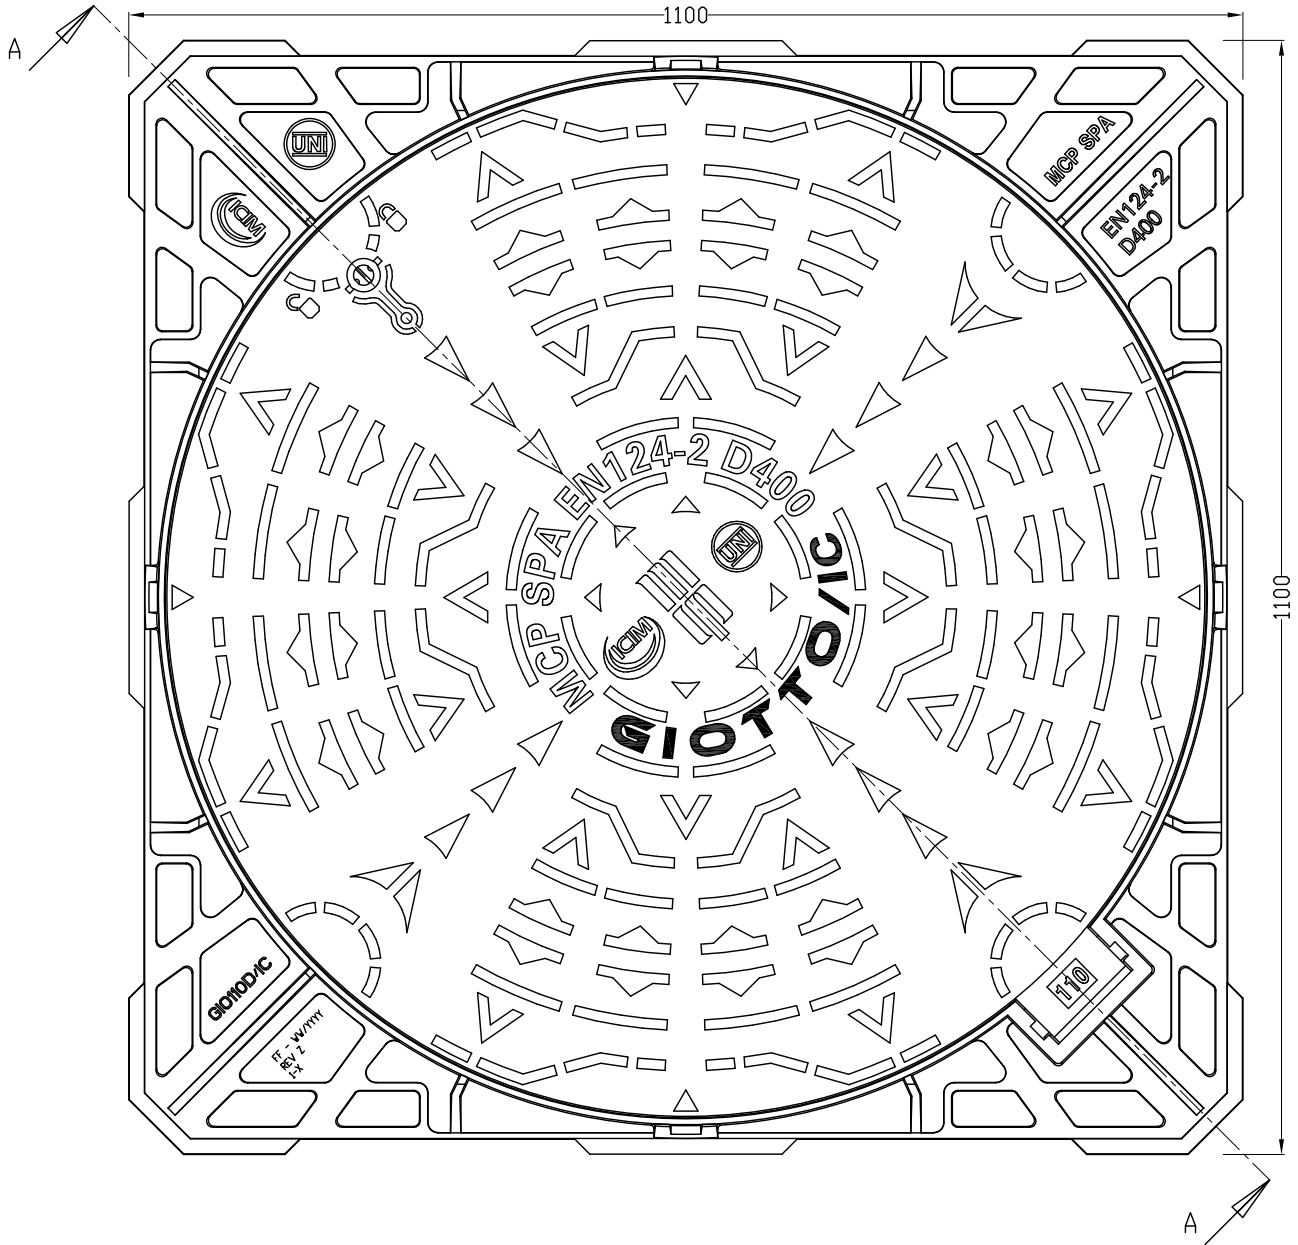

VISTA SUPERIORE

MANHOLE COVER PRODUCTION
MCP SPA

Mario Cirino Pomicino

Azienda certificata ISO 9001:2015
La garanzia del risultato

CODICE CODE	GIO110D/IC	MATERIALE MATERIAL	GJS 500-7
SERIE SERIES	GIOTTO	CLASSE CLASS	D400
DIM. ESTERNE EXTERNAL DIM.	mm 1100x1100	PESO COPERCHIO COVER WEIGHT	Kg. 89
DIM. PASSAGGIO CLEAR OPENING	mm ø 1000	PESO TELAIO FRAME WEIGHT	Kg. 42
ALTEZZA HEIGHT	mm 100	PESO TOTALE TOTAL WEIGHT	Kg. 131

NUMERO CERTIFICATO
CHS 320
CERTIFICATE NUMBER

UFFICIO RICERCA E SVILUPPO
OFFICE RESEARCH & DEVELOPMENT