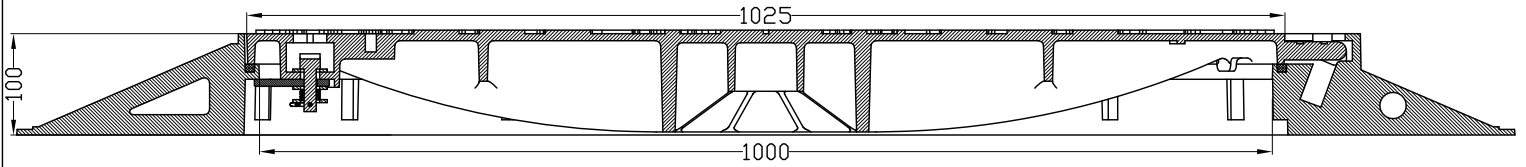

SEZIONE A-A